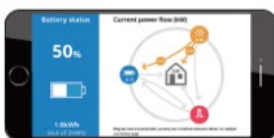

<マイページでアカウント登録後>

- グリッドシェアジャパン株式会社公式ホームページのトップページのログイン画面からご確認いただけます。

<https://japan.mygridshare.com/>

※ブラウザは Google Chrome、Safari、Firefox でご覧ください。

- ウェブページに加え、iPhone、iPad 等 iOS 専用アプリからもご確認いただけます。

App store で“Moixa”で検索いただくか、こちらの QR コードよりダウンロードください。